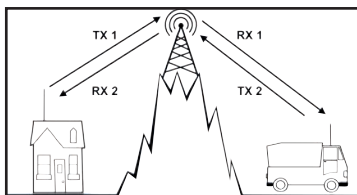

CB-Mobilfunkgerät

AE 6290 VOX

NEU!

Das erste Albrecht CB-Funkgerät mit integrierter Repeater/Relais Funktion.

Es wird auf einem Kanal gesendet und auf einem zweiten Kanal empfangen. Das Funkgerät schaltet automatisch zwischen den beiden Kanälen hin und her.

So wird eine Kommunikation mit schwächeren, weiter entfernten Funkstationen ermöglicht, die sich im Umkreis eines Relais befinden. Die Funkreichweite wird so beträchtlich erhöht.

1. Multinorm CB-Funkgerät mit alle europäischen Frequenzen
   - VOX Freisprechfunktion
   - Ablage für den Betrieb über CB-Funkrelais / Repeater*, frei programmierbar
   - S-/ Power-Meter
   - Talk Back - Funktion zum Überprüfen der eignen Modulation
   - SCAN Funktionen für alle Kanäle
   - S-Meter, 6-stufig
   - Empfangsempfindlichkeit einstellbar (RF Gain)
   - Kanal 9/19 Direktwahltaste (frei programmierbar)
   - Druckgussgehäuse
   - Automatische Rauschsperrung (ASQ),
   - Noise Blanker gegen Funkstörungen
   - Up/Down Tasten am Gerät und am Mikrofon
   - Displaybeleuchtung in 8 Farben
   - RJ45 Mikrofonbuchse
2. Best.-Nr.: 12629, AE 6290 VOX