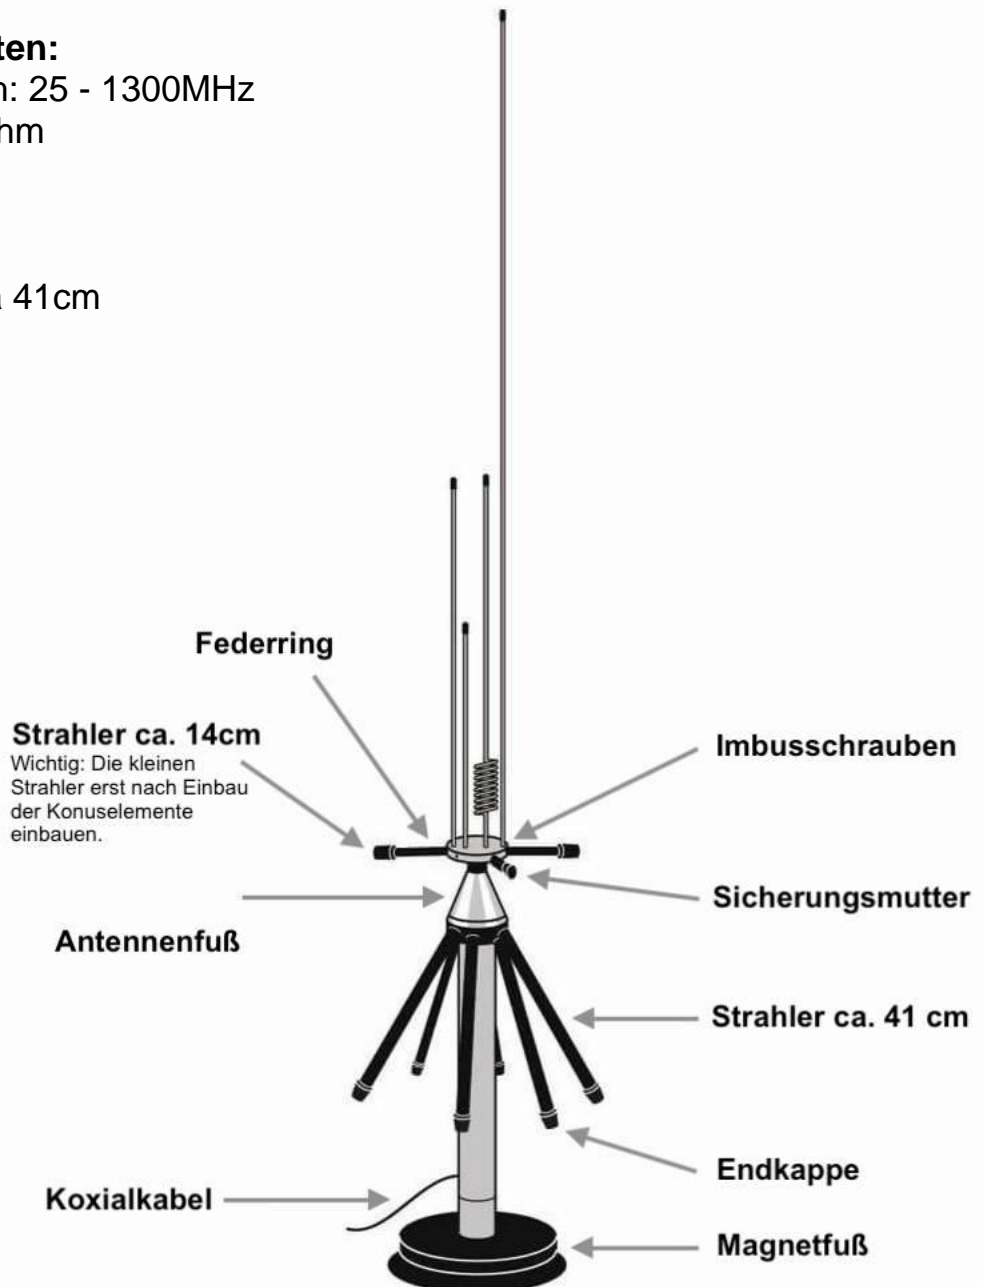

AE Desktop 1300 Scanner Stationsantenne

Scanner-Stationsantenne für den Empfang von 25 - 1300 MHz. Durch Kompaktbauweise sehr gut als Zimmer- oder Balkonantenne geeignet.

Technische Daten:

Frequenzbereich: 25 - 1300MHz

Impedanz: 50 Ohm

Anschluss: BNC

Fuß: Magnetfuß

Länge: 100cm

Radiale: 8 Stk. a 41cm

Lieferumfang: Stationsantenne, 4m Kabel, BNC Stecker
Albrecht Art.Nr. 61690

AE Desktop 1300 Scanner Station Antenna

Scanner station antenna for reception from 25 - 1300 MHz. Compact design makes it very suitable as an indoor or balcony antenna.

Technical data:

Frequency range: 25 - 1300MHz

Impedance: 50 Ohm

Connection: BNC

Base: magnetic base

Length: 100cm

Radials: 8 pcs. a 41cm

Scope of delivery: Station antenna, 4m cable, BNC connector
Albrecht Art.No. 61690