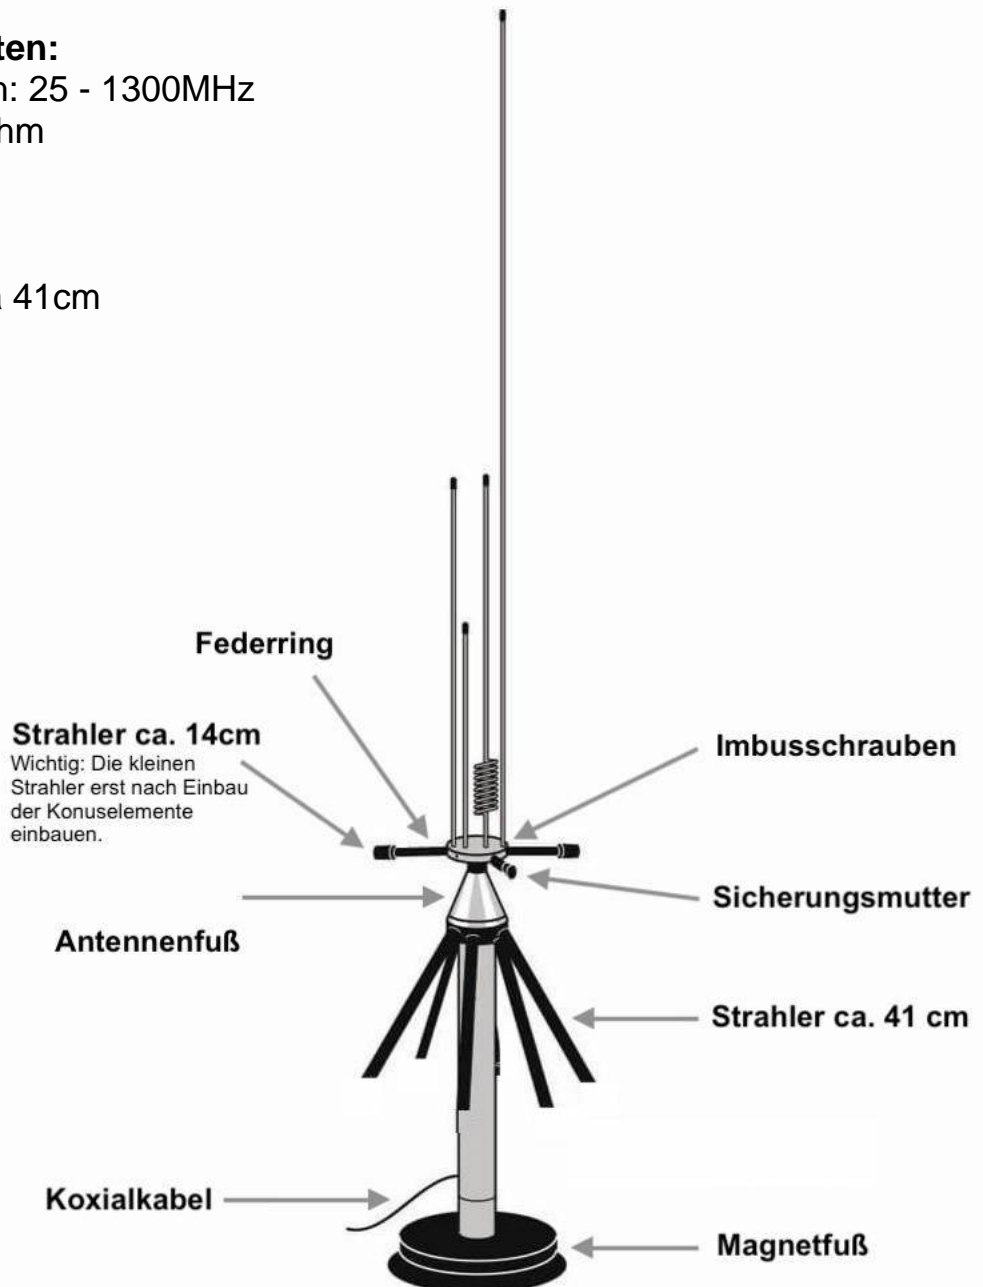

AE Desktop 1300 Scanner Stationsantenne

Scanner-Stationsantenne für den Empfang von 25 - 1300 MHz. Durch Kompaktbauweise sehr gut als Zimmer- oder Balkonantenne geeignet.

Technische Daten:

Frequenzbereich: 25 - 1300MHz

Impedanz: 50 Ohm

Anschluss: BNC

Fuß: Magnetfuß

Länge: 100cm

Radiale: 8 Stk. a 41cm

Lieferumfang: Stationsantenne, 4m Kabel, BNC Stecker
Albrecht Art.Nr. 61690

AE Desktop 1300 Scanner Station Antenna

Scanner station antenna for reception from 25 - 1300 MHz. Compact design makes it very suitable as an indoor or balcony antenna.

Technical data:

Frequency range: 25 - 1300MHz

Impedance: 50 Ohm

Connection: BNC

Base: magnetic base

Length: 100cm

Radials: 8 pcs. a 41cm

Scope of delivery: Station antenna, 4m cable, BNC connector
Albrecht Art.No. 61690