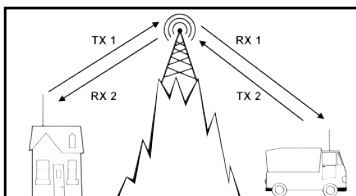

CB-Mobilfunkgerät

AE 6290 VOX

NEU!

Das erste Albrecht CB-Funkgerät mit integrierter Repeater/Relais Funktion.

Es wird auf einem Kanal gesendet und auf einem zweiten Kanal empfangen. Das Funkgerät schaltet automatisch zwischen den beiden Kanälen hin und her.

So wird eine Kommunikation mit schwächeren, weiter entfernten Funkstationen ermöglicht, die sich im Umkreis eines Relais befinden. Die Funkreichweite wird so beträchtlich erhöht.

1. Multinorm CB-Funkgerät mit allen europäischen Frequenzen
   - VOX Freisprechfunktion
   - Ablage für den Betrieb über CB-Funkrelais / Repeater*, frei programmierbar
   - S-/ Power-Meter
   - Talk Back - Funktion zum Überprüfen der eigenen Modulation
   - SCAN Funktionen für alle Kanäle
   - S-Meter, 6-stufig
   - Empfangsempfindlichkeit einstellbar (RF Gain)
   - Kanal 9/19 Direktwahltaste (frei programmierbar)
   - Druckgussgehäuse
   - Automatische Rauschsperrung (ASQ),
   - Noise Blanker gegen Funkstörungen
   - Up/Down Tasten am Gerät und am Mikrofon
   - Displaybeleuchtung in 8 Farben
   - RJ45 Mikrophonbuchse
2. Best.-Nr.: 12629, AE 6290 VOX