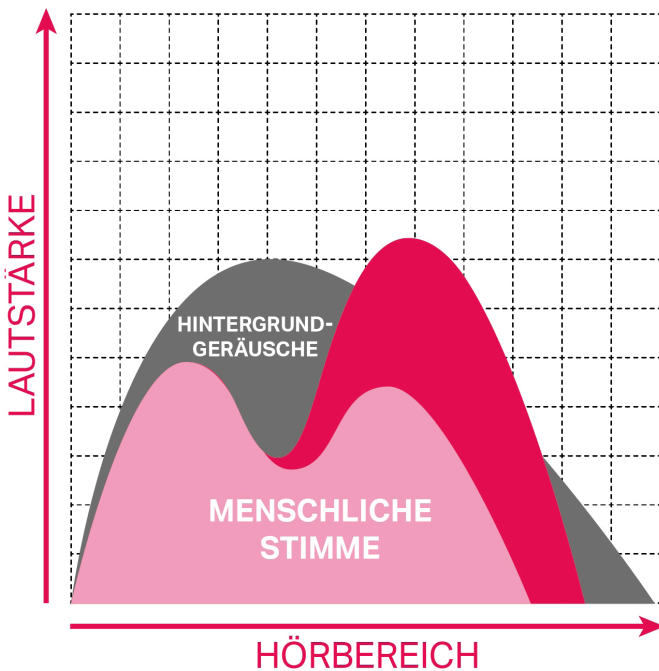

Clear Voice Technologie:

TECHNISCHE DATEN

- Teleskopantenne mit F-Stecker
- 2.4 GHz / 5 GHz Wifi Verbindung
- Abmessung (BxTxH): 48x30x13 cm
- Gewicht: 5,8 kg

LIEFERUMFANG

DR 1000 CD Radio, Fernbedienung mit Batterien, Netzteil, abnehmbare Teleskopantenne, ausführliche Anleitung

Art.-Nr.: 27000

ALAN ELECTRONICS GMBH

Daimlerstraße 1g · D-63303 Dreieich
Tel.: +49(0)6103-9 48 10 · Fax: +49(0)6103-94 81 60

Nikolaus-Otto-Str. 1 · D-22946 Trittau
Tel.: +49 (0)4154-84 90 · Fax: +49 (0)4154-84 91 00
kontakt@albrecht-midland.de · www.albrecht-midland.de