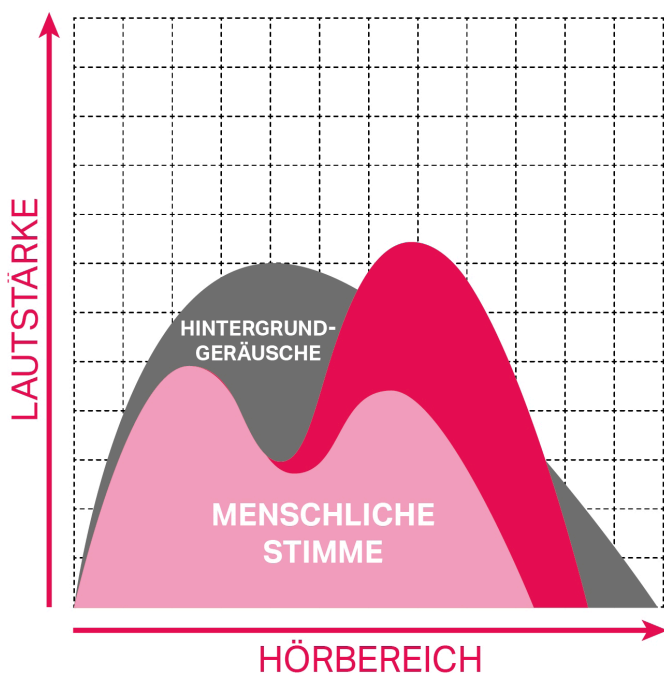

Musikstreaming von mobilen Geräten

macht das Abspielen Ihrer Lieblingsmusik kinderleicht: kabellos per WLAN/Spotify Connect oder über USB – jederzeit und überall Zuhause von Smartphones und Tablets streamen.

AUDIO

ALBRECHT DR 1000 All-in-One Soundsystem

EIGENSCHAFTEN

- Großes 4" LCD Farbdisplay
- 8 Empfangsmodi: Internet-Radio, DAB+ Digitalradio, UKW Radio, CD, Musik-Streaming, USB Stick, Spotify Connect, Podcast
- „Clear Voice“ Technologie optimiert Dialoge für bestmögliche Sprachverständlichkeit beim Fernsehen
- 3D Surround Sound Soundbar mit HDMI zum Anschluss an Fernseher
- 30 Watt Bass-Reflex Subwoofer mit sehr starkem Bass
- CD-Spieler
- Podcast Funktion (auch als Favorit speicherbar)
- Spotify Connect
- Fullscreen Slideshow (z.B. Senderlogo, Album Cover, etc.)
- Equalizer mit 7 Optionen
- Alarm, Snooze, Sleep Timer
- Smartphone Steuerung über Oktiv App
- Kompatibel mit Moving-Magnet Plattenspielern

Clear Voice Technologie:

TECHNISCHE DATEN

- Teleskopantenne mit F-Stecker
- 2.4 GHz / 5 GHz Wifi Verbindung
- Abmessung (BxTxH): 48x30x13 cm
- Gewicht: 5,8 kg

LIEFERUMFANG

DR 1000 CD Radio, Fernbedienung mit Batterien, Netzteil, abnehmbare Teleskopantenne, ausführliche Anleitung